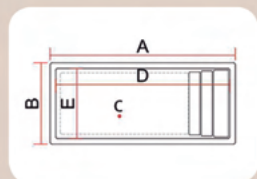

***Economizar é comprar o melhor!
E o melhor você encontra aqui!***

Autêntica Piscinas

Catálogo 2022/2023

Linha Estilo

Modelos	Medidas Externas			Medidas Internas		Litros
	A	B	C	D	E	
AUT-310	3,20	1,80	1,10	2,90	1,50	3.800
AUT-410	4,20	2,00	1,41	3,90	1,70	7.800
AUT-510	5,00	2,20	1,41	4,70	1,90	10.800
AUT-610	5,95	2,55	1,41	5,65	2,25	15.800
AUT-710	6,94	2,85	1,41	6,64	2,55	22.000
AUT-810	7,97	3,50	1,41	7,67	3,20	30.000

Linha Top

Modelos	Medidas Externas			Medidas Internas		Litros
	A	B	C	D	E	
AUT-4003	4,00	2,08	0,98	3,60	1,60	4.500
AUT-503	4,97	2,37	1,40	4,57	1,97	9.400
AUT-603	5,92	2,65	1,38	5,58	2,30	14.500
AUT-703	6,95	3,00	1,40	6,55	2,60	20.500
AUT-803	7,95	3,30	1,39	7,55	2,90	28.000
AUT-903	9,00	3,70	1,40	8,60	3,30	34.000
AUT-1003	10,00	4,00	1,40	9,60	3,60	41.000
AUT-1103	11,00	4,26	1,40	10,60	3,90	52.000

Linha Atlantica

Modelos	Medidas Externas			Medidas Internas		Litros
	A	B	C	D	E	
AUT-401	4,08	2,47	1,27	3,60	2,00	6.900
AUT-4001	4,08	2,47	1,27	3,60	2,00	6.500
AUT-501	5,06	2,85	1,27	4,50	2,30	10.000
AUT-5001	5,06	2,85	1,27	4,50	2,30	9.500
AUT-601	6,05	3,05	1,37	5,50	2,50	15.000
AUT-6001	6,05	3,05	1,37	5,50	2,50	14.500
AUT-701	7,05	3,55	1,37	6,50	3,00	21.000
AUT-801	8,05	4,05	1,37	7,50	3,50	28.500

Linha Requinte

Modelos	Medidas Externas			Medidas Internas		Litros
	A	B	C	D	E	
AUT-507	5,00	2,50	1,40	4,60	2,10	9.500
AUT-607	6,00	2,80	1,40	5,60	2,40	14.000
AUT-707	7,00	3,30	1,40	6,60	2,90	21.000
AUT-807	8,00	3,80	1,40	7,60	3,40	26.000