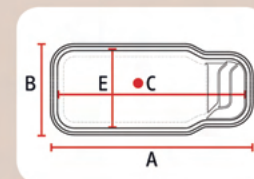

***Economizar é comprar o melhor!
E o melhor você encontra aqui!***

Autêntica Piscinas

Catálogo 2022/2023

Linha Estilo

Modelos	Medidas Externas			Medidas Internas		Litros
	A	B	C	D	E	
AUT-310	3,20	1,80	1,10	2,90	1,50	3.800
AUT-410	4,20	2,00	1,41	3,90	1,70	7.800
AUT-510	5,00	2,20	1,41	4,70	1,90	10.800
AUT-610	5,95	2,55	1,41	5,65	2,25	15.800
AUT-710	6,94	2,85	1,41	6,64	2,55	22.000
AUT-810	7,97	3,50	1,41	7,67	3,20	30.000

Linha Top

Modelos	Medidas Externas			Medidas Internas		Litros
	A	B	C	D	E	
AUT-4003	4,00	2,08	0,98	3,60	1,60	4.500
AUT-503	4,97	2,37	1,40	4,57	1,97	9.400
AUT-603	5,92	2,65	1,38	5,58	2,30	14.500
AUT-703	6,95	3,00	1,40	6,55	2,60	20.500
AUT-803	7,95	3,30	1,39	7,55	2,90	28.000
AUT-903	9,00	3,70	1,40	8,60	3,30	34.000
AUT-1003	10,00	4,00	1,40	9,60	3,60	41.000
AUT-1103	11,00	4,26	1,40	10,60	3,90	52.000

Linha Atlantica

Modelos	Medidas Externas			Medidas Internas		Litros
	A	B	C	D	E	
AUT-401	4,08	2,47	1,27	3,60	2,00	6.900
AUT-4001	4,08	2,47	1,27	3,60	2,00	6.500
AUT-501	5,06	2,85	1,27	4,50	2,30	10.000
AUT-5001	5,06	2,85	1,27	4,50	2,30	9.500
AUT-601	6,05	3,05	1,37	5,50	2,50	15.000
AUT-6001	6,05	3,05	1,37	5,50	2,50	14.500
AUT-701	7,05	3,55	1,37	6,50	3,00	21.000
AUT-801	8,05	4,05	1,37	7,50	3,50	28.500

Linha Requinte

Modelos	Medidas Externas			Medidas Internas		Litros
	A	B	C	D	E	
AUT-507	5,00	2,50	1,40	4,60	2,10	9.500
AUT-607	6,00	2,80	1,40	5,60	2,40	14.000
AUT-707	7,00	3,30	1,40	6,60	2,90	21.000
AUT-807	8,00	3,80	1,40	7,60	3,40	26.000