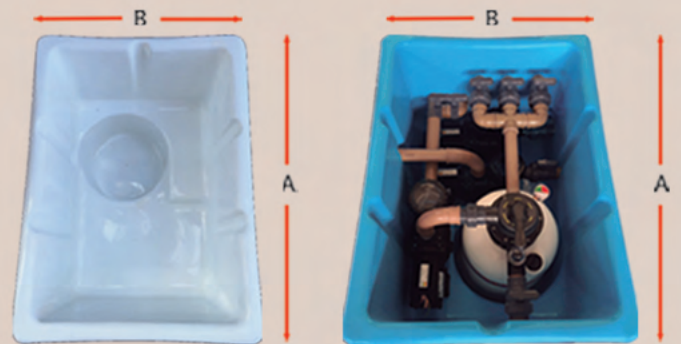

Linha Infantil

AUT-230

AUT-270

Casa de Máquinas

Modelos	Medidas Externas				Medidas Internas		Litros
	A	B	B ₁	C	D	E	
AUT-230	2,30	1,35	0	0,50	2,14	1,19	1.200
AUT-270	2,70	1,55	0	0,50	2,50	1,35	1.450

Modelos	Medidas Externas			Med. Int.			
	A	B	C	C ₁	A	B	D
C. M. MD.	1,10	0,78	0,90	0,58	0,95	0,68	0,43
C. M. PQ.	1,10	0,78	0,75	0,58	0,95	0,68	0,38