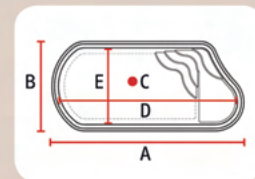

***Economizar é comprar o melhor!
E o melhor você encontra aqui!***

Autêntica Piscinas

Catálogo 2022/2023

Linha Estilo

Modelos	Medidas Externas			Medidas Internas		Litros
	A	B	C	D	E	
AUT-310	3,20	1,80	1,10	2,90	1,50	3.800
AUT-410	4,20	2,00	1,41	3,90	1,70	7.800
AUT-510	5,00	2,20	1,41	4,70	1,90	10.800
AUT-610	5,95	2,55	1,41	5,65	2,25	15.800
AUT-710	6,94	2,85	1,41	6,64	2,55	22.000
AUT-810	7,97	3,50	1,41	7,67	3,20	30.000

Linha Top

Modelos	Medidas Externas			Medidas Internas		Litros
	A	B	C	D	E	
AUT-4003	4,00	2,08	0,98	3,60	1,60	4.500
AUT-503	4,97	2,37	1,40	4,57	1,97	9.400
AUT-603	5,92	2,65	1,38	5,58	2,30	14.500
AUT-703	6,95	3,00	1,40	6,55	2,60	20.500
AUT-803	7,95	3,30	1,39	7,55	2,90	28.000
AUT-903	9,00	3,70	1,40	8,60	3,30	34.000
AUT-1003	10,00	4,00	1,40	9,60	3,60	41.000
AUT-1103	11,00	4,26	1,40	10,60	3,90	52.000

Linha Atlantica

Modelos	Medidas Externas			Medidas Internas		Litros
	A	B	C	D	E	
AUT-401	4,08	2,47	1,27	3,60	2,00	6.900
AUT-4001	4,08	2,47	1,27	3,60	2,00	6.500
AUT-501	5,06	2,85	1,27	4,50	2,30	10.000
AUT-5001	5,06	2,85	1,27	4,50	2,30	9.500
AUT-601	6,05	3,05	1,37	5,50	2,50	15.000
AUT-6001	6,05	3,05	1,37	5,50	2,50	14.500
AUT-701	7,05	3,55	1,37	6,50	3,00	21.000
AUT-801	8,05	4,05	1,37	7,50	3,50	28.500

Linha Requinte

Modelos	Medidas Externas			Medidas Internas		Litros
	A	B	C	D	E	
AUT-507	5,00	2,50	1,40	4,60	2,10	9.500
AUT-607	6,00	2,80	1,40	5,60	2,40	14.000
AUT-707	7,00	3,30	1,40	6,60	2,90	21.000
AUT-807	8,00	3,80	1,40	7,60	3,40	26.000