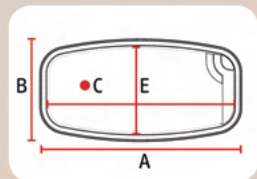

***Economizar é comprar o melhor!
E o melhor você encontra aqui!***

Autêntica Piscinas

Catálogo 2022/2023

Linha Estilo

Modelos	Medidas Externas			Medidas Internas		Litros
	A	B	C	D	E	
AUT-310	3,20	1,80	1,10	2,90	1,50	3.800
AUT-410	4,20	2,00	1,41	3,90	1,70	7.800
AUT-510	5,00	2,20	1,41	4,70	1,90	10.800
AUT-610	5,95	2,55	1,41	5,65	2,25	15.800
AUT-710	6,94	2,85	1,41	6,64	2,55	22.000
AUT-810	7,97	3,50	1,41	7,67	3,20	30.000

Linha Top

Modelos	Medidas Externas			Medidas Internas		Litros
	A	B	C	D	E	
AUT-4003	4,00	2,08	0,98	3,60	1,60	4.500
AUT-503	4,97	2,37	1,40	4,57	1,97	9.400
AUT-603	5,92	2,65	1,38	5,58	2,30	14.500
AUT-703	6,95	3,00	1,40	6,55	2,60	20.500
AUT-803	7,95	3,30	1,39	7,55	2,90	28.000
AUT-903	9,00	3,70	1,40	8,60	3,30	34.000
AUT-1003	10,00	4,00	1,40	9,60	3,60	41.000
AUT-1103	11,00	4,26	1,40	10,60	3,90	52.000

Linha Atlantica

Modelos	Medidas Externas			Medidas Internas		Litros
	A	B	C	D	E	
AUT-401	4,08	2,47	1,27	3,60	2,00	6.900
AUT-4001	4,08	2,47	1,27	3,60	2,00	6.500
AUT-501	5,06	2,85	1,27	4,50	2,30	10.000
AUT-5001	5,06	2,85	1,27	4,50	2,30	9.500
AUT-601	6,05	3,05	1,37	5,50	2,50	15.000
AUT-6001	6,05	3,05	1,37	5,50	2,50	14.500
AUT-701	7,05	3,55	1,37	6,50	3,00	21.000
AUT-801	8,05	4,05	1,37	7,50	3,50	28.500

Linha Requinte

Modelos	Medidas Externas			Medidas Internas		Litros
	A	B	C	D	E	
AUT-507	5,00	2,50	1,40	4,60	2,10	9.500
AUT-607	6,00	2,80	1,40	5,60	2,40	14.000
AUT-707	7,00	3,30	1,40	6,60	2,90	21.000
AUT-807	8,00	3,80	1,40	7,60	3,40	26.000