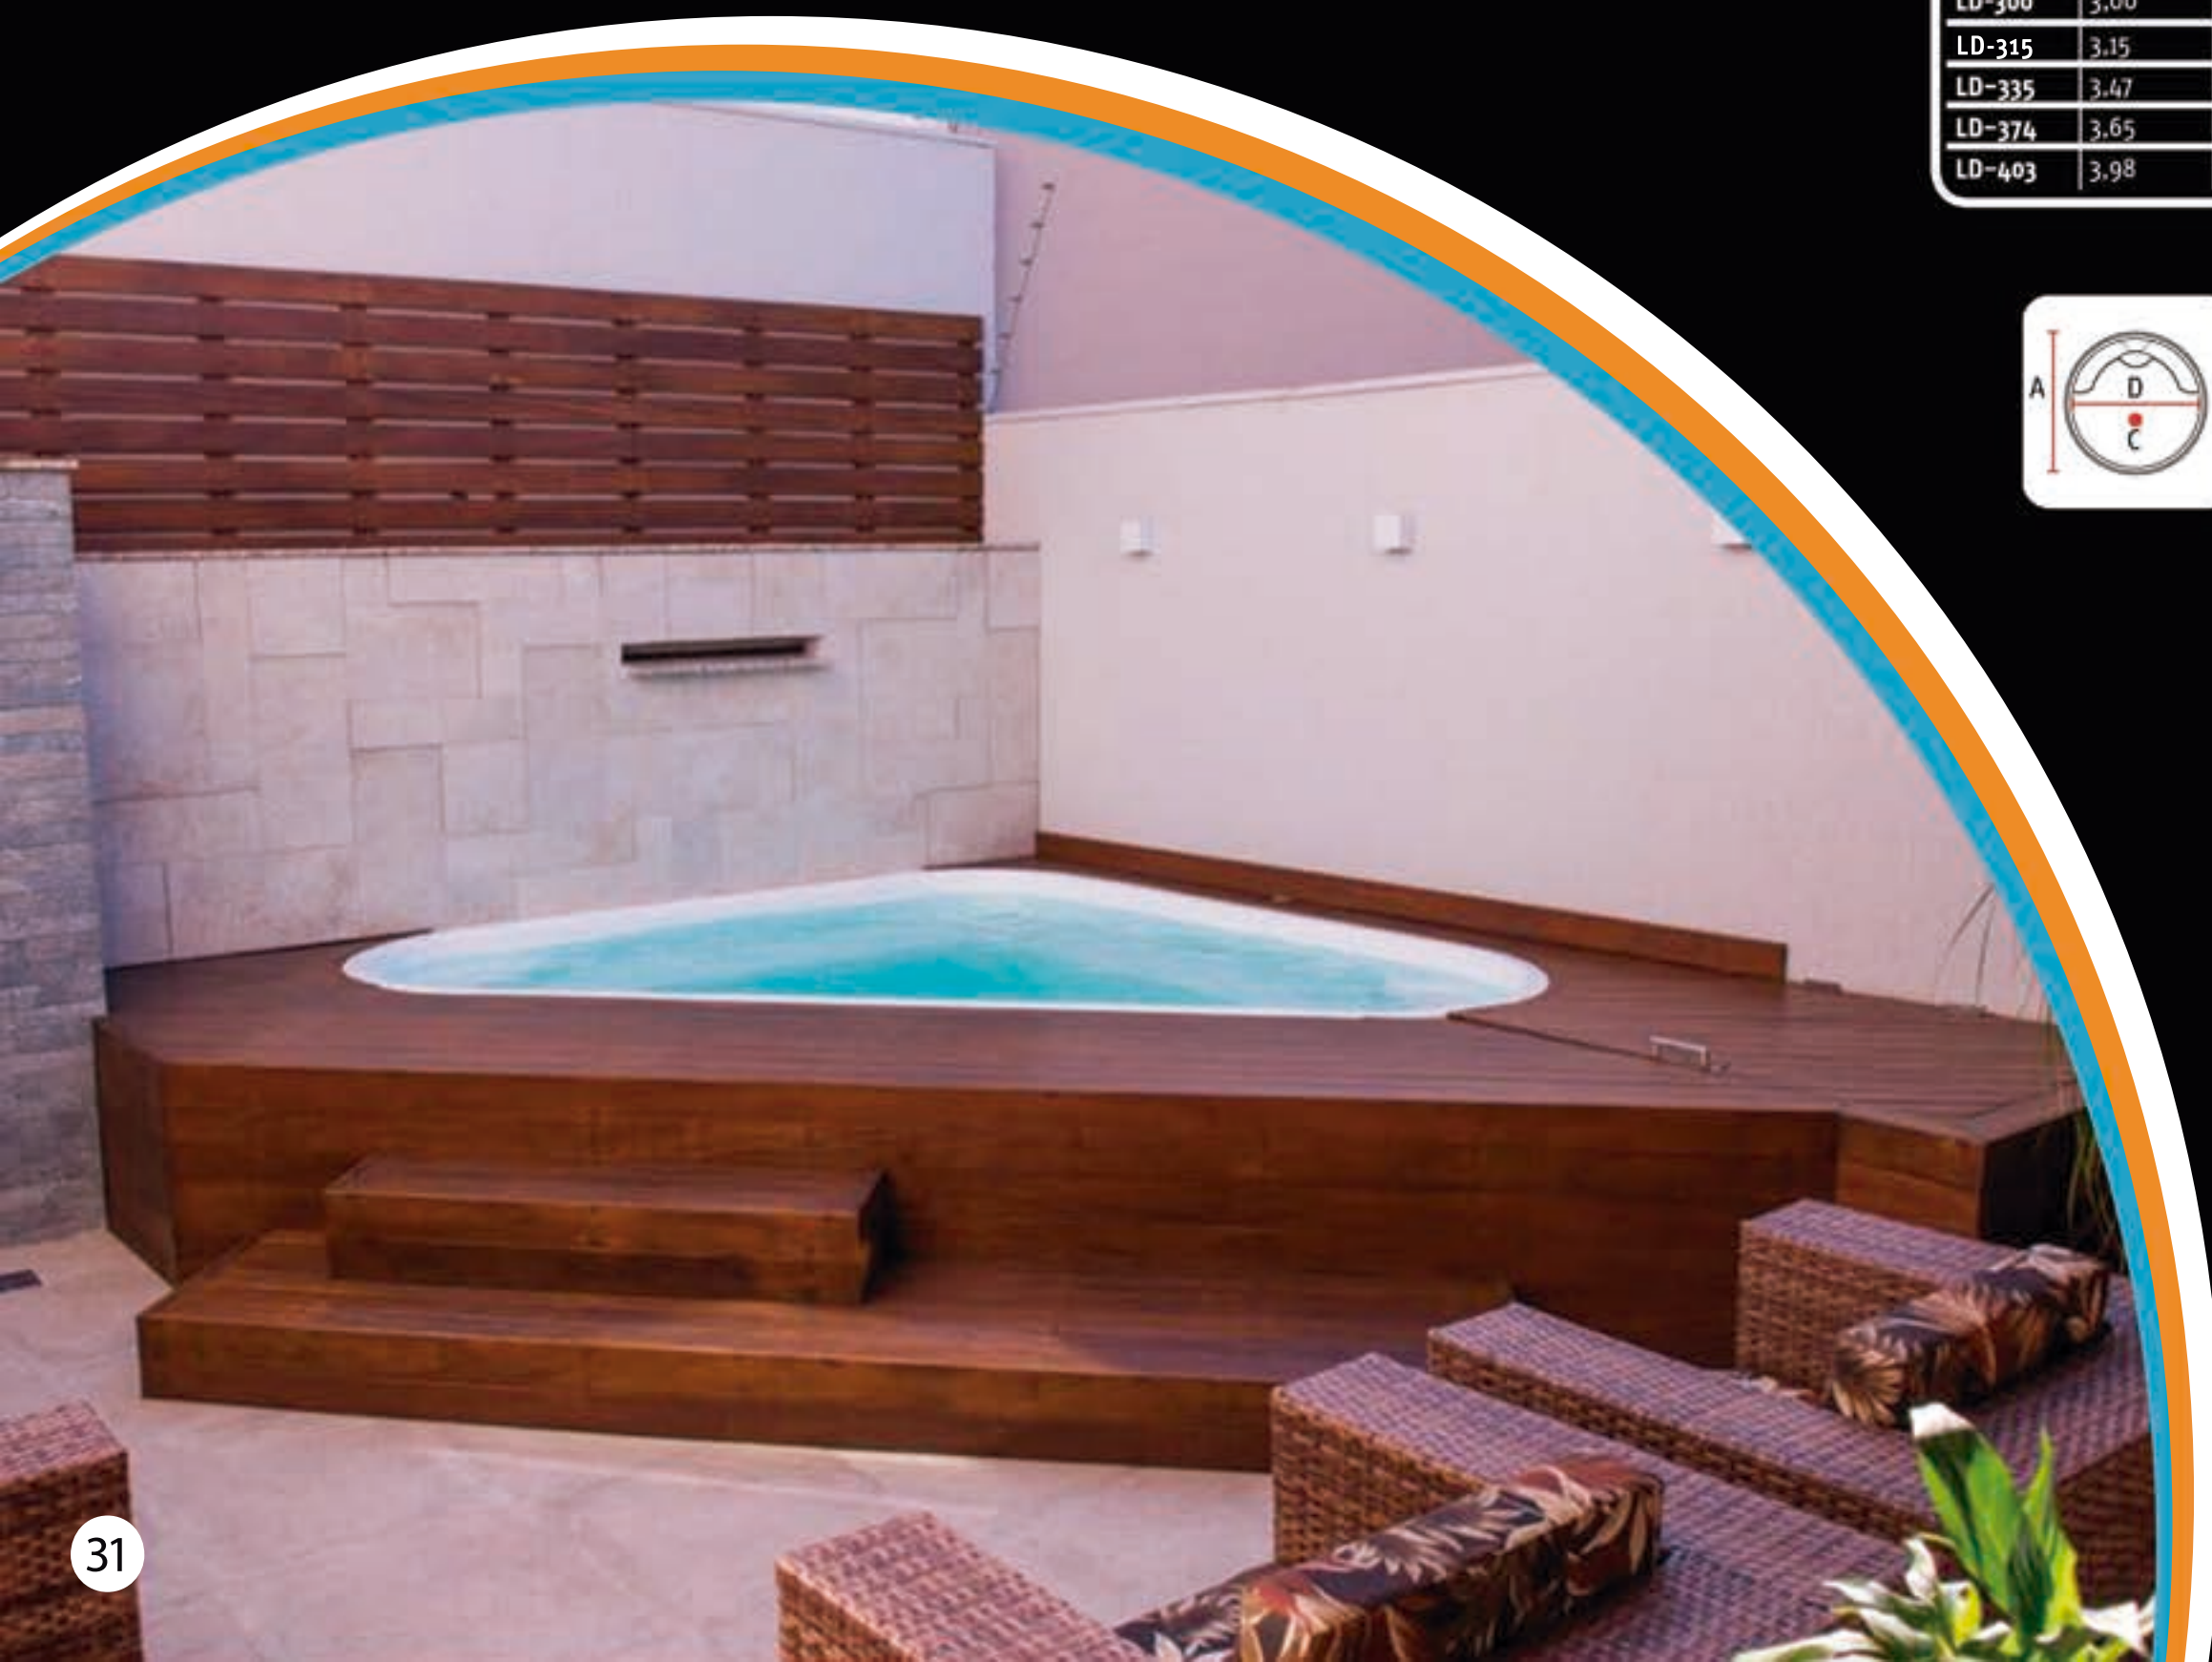

Linha Cobertura

Modelos	Medidas Externas			Medidas Internas		Litros
	A	B	C	D	E	
LD-268	2,78	0	1,05	2,50	0	4.900
LD-300	3,00	3,55	1,20			2.500
LD-315	3,15	0	1,20	2,82	0	6.900
LD-335	3,47	2,44	0,83	3,15	2,13	4.500
LD-374	3,65	2,28	0,98	3,35	1,95	4.200
LD-403	3,98	1,98	1,04	3,50	1,60	4.500

LD-268

LD-300

LD-315

LD-335

LD-374

LD-403