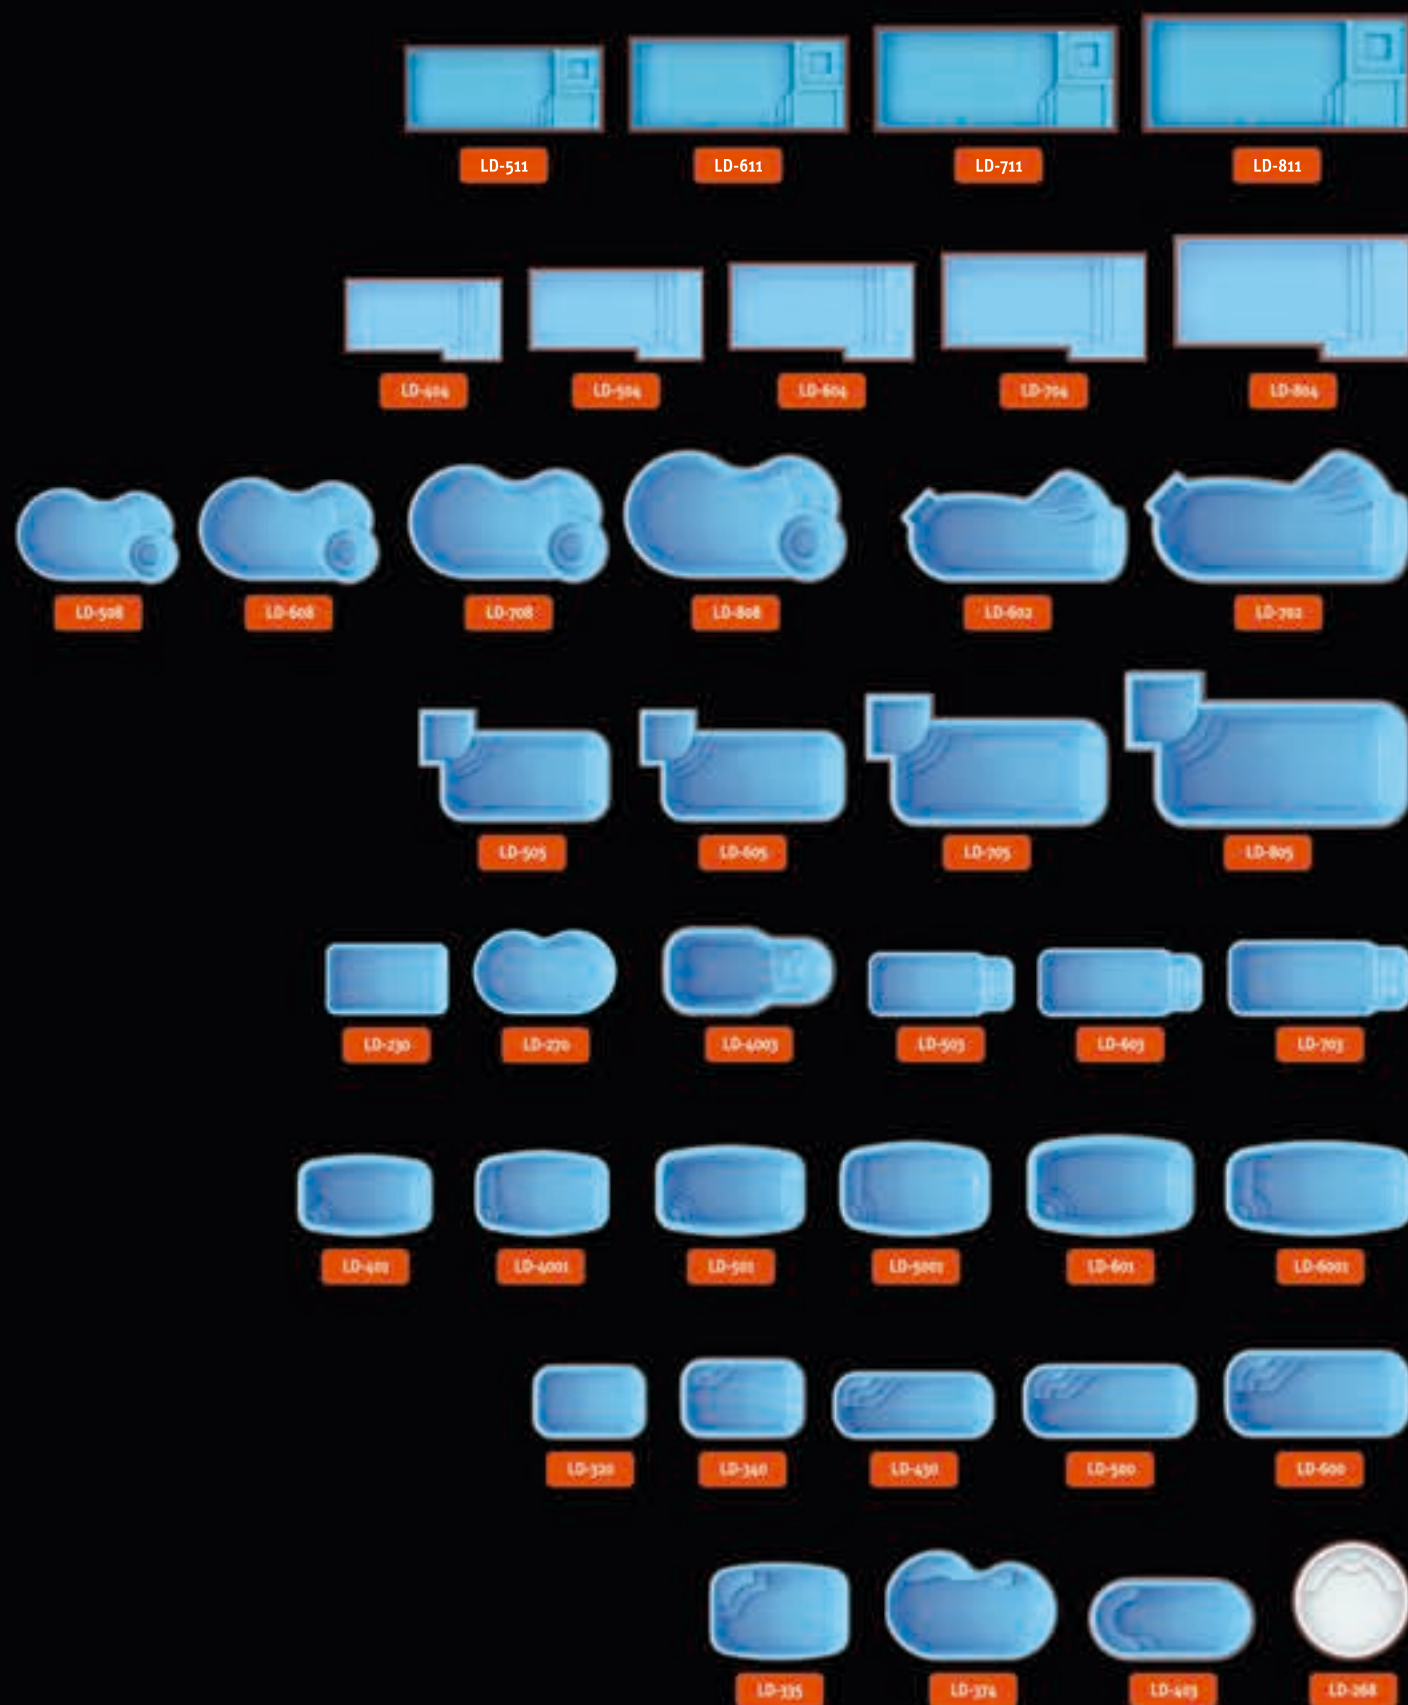

Linha Atlantica

Modelos	Medidas Externas			Medidas Internas		Litros
	A	B	C	D	E	
LD-401	4,08	2,47	1,27	3,60	2,00	6.900
LD-4001	4,08	2,47	1,27	3,60	2,00	6.500
LD-501	5,06	2,85	1,27	4,50	2,30	10.000
LD-5001	5,06	2,85	1,27	4,50	2,30	9.500
LD-601	6,05	3,05	1,37	5,50	2,50	15.000
LD-6001	6,05	3,05	1,40	5,50	2,50	14.500
LD-701	7,05	3,55	1,37	6,50	3,00	21.000
LD-801	8,05	4,05	1,37	7,50	3,50	28.500
LD-901	9,12	4,32	1,37	8,60	3,80	34.000
LD-1001	10,05	4,45	1,47	9,40	3,80	40.000

Modelos	Medidas Externas			Medidas Internas		Litros
	A	B	C	D	E	
LD-268	2,78	0	1,05	2,50	0	4.900
LD-300	3,00	3,55	1,20			2.500
LD-315	3,15	0	1,20	2,82	0	6.900
LD-335	3,47	2,44	0,83	3,15	2,13	4.500
LD-374	3,65	2,28	0,98	3,35	1,95	4.200
LD-403	3,98	1,98	1,04	3,50	1,60	4.500

LD-268

LD-300

LD-315

LD-335

LD-374

LD-403

Modelos

Economizar, é comprar o melhor!