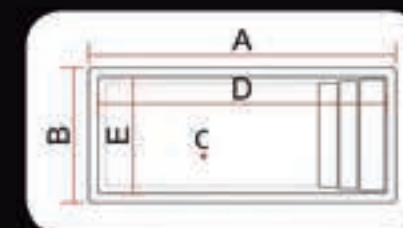

Linha Select

Modelos	Medidas Externas					Medidas Internas				Litros
	A	B	C	C1	C2	D	E	F	G	
LD-511	5,00	2,58	1,41	0,40	0,80	3,35	1,65	1,65	0,93	11.000
LD-611	5,95	2,88	1,41	0,40	0,80	4,30	1,65	1,65	1,23	15.000
LD-711	7,00	3,20	1,41	0,40	0,80	6,70	2,90	1,96	1,24	21.000
LD-811	8,00	3,50	1,41	0,40	0,80	7,70	3,20	1,96	1,54	27.000

Linha Retrô

Modelos	Medidas Externas				Medidas Internas			Litros
	A	B	B1	C	C1	D	E	
LD-404	4,45	2,40	2,00	1,41	0,40	0,40	0,60	8.500
LD-504	5,70	2,70	2,30	1,41	0,40	0,40	0,80	11.500
LD-604	6,78	2,98	2,58	1,41	0,40	0,40	1,00	17.500
LD-704	7,67	3,25	2,85	1,41	0,40	0,40	1,20	23.500
LD-804	8,95	3,90	3,50	1,41	0,40	0,40	1,50	33.500

Linha Estilo

Modelos	Medidas Externas			Medidas Internas		Litros
	A	B	C	D	E	
LD-310	3,20	1,80	1,10	2,90	1,50	3.800
LD-410	4,20	2,00	1,41	3,90	1,70	7.800
LD-510	5,00	2,20	1,41	4,70	1,90	10.800
LD-610	5,95	2,55	1,41	5,65	2,25	15.800
LD-710	6,94	2,85	1,41	6,64	2,55	22.000
LD-810	7,97	3,50	1,41	7,67	3,20	30.000