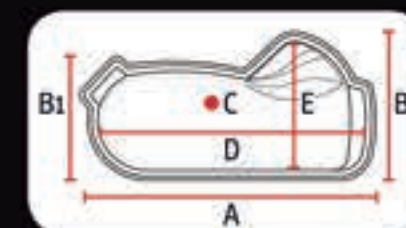

Linha Premium

Modelos	Medidas Externas			Medidas Internas					Litros
	A	B	B1	C	C1	D	D1	E	
LD-606	6,30	3,10	2,70	1,39	0,50	5,60	1,10	2,30	13.500
LD-706	7,30	3,45	3,00	1,39	0,50	6,60	1,50	2,60	20.000
LD-806	8,50	3,95	3,35	1,40	0,50	7,60	1,70	2,95	26.000
LD-906	9,30	4,30	3,70	1,40	0,50	8,60	1,70	3,30	33.000

Linha Exclusive

Modelos	Medidas Externas				Medidas Internas		Litros
	A	B	B1	C	D	E	
LD-602	5,95	3,00	2,50	1,40	5,55	2,60	14.500
LD-702	7,00	3,50	3,00	1,40	6,60	3,10	20.000
LD-802	8,00	4,00	3,50	1,40	7,60	3,60	26.000