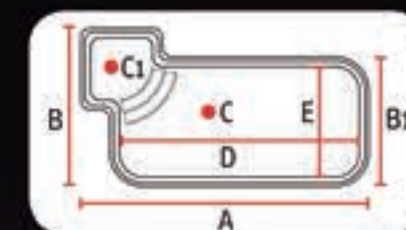

Linha Exclusive

Modelos	Medidas Externas				Medidas Internas		Litros
	A	B	B1	C	D	E	
LD-602	5,95	3,00	2,50	1,40	5,55	2,60	14.500
LD-702	7,00	3,50	3,00	1,40	6,60	3,10	20.000
LD-802	8,00	4,00	3,50	1,40	7,60	3,60	26.000

Linha Praia

Modelos	Medidas Externas				Medidas Internas			Litros
	A	B	B1	C	C1	D	E	
LD-505	5,00	3,30	2,70	1,39	0,50	4,00	2,30	12.300
LD-605	6,00	3,30	2,70	1,39	0,50	5,00	2,30	14.500
LD-705	7,00	3,80	3,00	1,39	0,50	5,80	2,60	21.000
LD-805	8,00	4,35	3,35	1,40	0,50	6,60	2,95	28.000