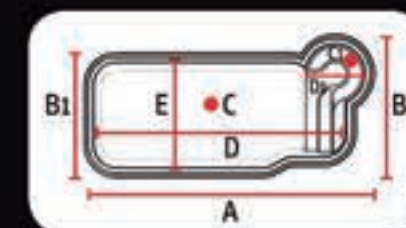

Linha Estilo

Modelos	Medidas Externas			Medidas Internas		Litros
	A	B	C	D	E	
LD-310	3,20	1,80	1,10	2,90	1,50	3.800
LD-410	4,20	2,00	1,41	3,90	1,70	7.800
LD-510	5,00	2,20	1,41	4,70	1,90	10.800
LD-610	5,95	2,55	1,41	5,65	2,25	15.800
LD-710	6,94	2,85	1,41	6,64	2,55	22.000
LD-810	7,97	3,50	1,41	7,67	3,20	30.000

Linha Prime

Modelos	Medidas Externas			Medidas Internas					Litros
	A	B	B1	C	C1	D	D1	E	
LD-409	4,30	2,70	2,25	1,40	0,50	3,40	1,10	1,85	8.500
LD-509	5,20	2,70	2,25	1,40	0,50	4,40	1,10	1,85	10.000
LD-609	6,20	3,00	2,60	1,40	0,50	5,40	1,30	2,20	13.500
LD-709	7,35	3,45	2,90	1,42	0,50	6,40	1,50	2,50	18.900
LD-809	8,60	3,90	3,30	1,52	0,50	7,60	1,70	2,90	28.900