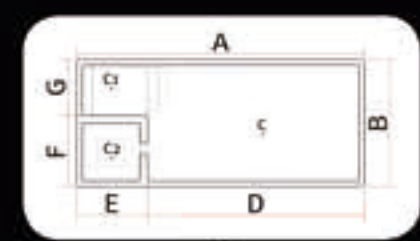

Linha Select

Modelos	Medidas Externas					Medidas Internas				Litros
	A	B	C	C1	C2	D	E	F	G	
LD-511	5,00	2,58	1,41	0,40	0,80	3,35	1,65	1,65	0,93	11.000
LD-611	5,95	2,88	1,41	0,40	0,80	4,30	1,65	1,65	1,23	15.000
LD-711	7,00	3,20	1,41	0,40	0,80	6,70	2,90	1,96	1,24	21.000
LD-811	8,00	3,50	1,41	0,40	0,80	7,70	3,20	1,96	1,54	27.000

Linha Retrô

Modelos	Medidas Externas				Medidas Internas			Litros
	A	B	B1	C	C1	D	E	
LD-404	4,45	2,40	2,00	1,41	0,40	0,40	0,60	8.500
LD-504	5,70	2,70	2,30	1,41	0,40	0,40	0,80	11.500
LD-604	6,78	2,98	2,58	1,41	0,40	0,40	1,00	17.500
LD-704	7,67	3,25	2,85	1,41	0,40	0,40	1,20	23.500
LD-804	8,95	3,90	3,50	1,41	0,40	0,40	1,50	33.500

Linha Estilo

Modelos	Medidas Externas			Medidas Internas		Litros
	A	B	C	D	E	
LD-310	3,20	1,80	1,10	2,90	1,50	3.800
LD-410	4,20	2,00	1,41	3,90	1,70	7.800
LD-510	5,00	2,20	1,41	4,70	1,90	10.800
LD-610	5,95	2,55	1,41	5,65	2,25	15.800
LD-710	6,94	2,85	1,41	6,64	2,55	22.000
LD-810	7,97	3,50	1,41	7,67	3,20	30.000