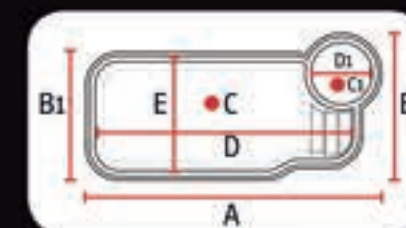

Linha Infinity

Modelos	Medidas Externas			Medidas Internas					Litros
	A	B	B1	C	C1	D	D1	E	
LD-508	4,95	2,85	2,65	1,40	0,80	4,50	1,15	2,45	12.000
LD-608	5,95	3,35	3,15	1,40	0,80	5,50	1,40	2,95	16.000
LD-708	6,95	3,60	3,40	1,40	0,80	6,50	1,60	3,20	23.000
LD-808	8,00	4,10	3,90	1,40	0,80	7,50	1,95	3,70	32.000

Linha Requite

Modelos	Medidas Externas			Medidas Internas		Litros
	A	B	C	D	E	
LD-507	5,00	2,50	1,40	4,60	2,10	9.500
LD-607	6,00	2,80	1,40	5,60	2,40	14.000
LD-707	7,00	3,30	1,40	6,60	2,90	21.000
LD-807	8,00	3,80	1,40	7,60	3,40	26.000

Linha Premium

Modelos	Medidas Externas			Medidas Internas					Litros
	A	B	B1	C	C1	D	D1	E	
LD-606	6,30	3,10	2,70	1,39	0,50	5,60	1,10	2,30	13.500
LD-706	7,30	3,45	3,00	1,39	0,50	6,60	1,50	2,60	20.000
LD-806	8,50	3,95	3,35	1,40	0,50	7,60	1,70	2,95	26.000
LD-906	9,30	4,30	3,70	1,40	0,50	8,60	1,70	3,30	33.000