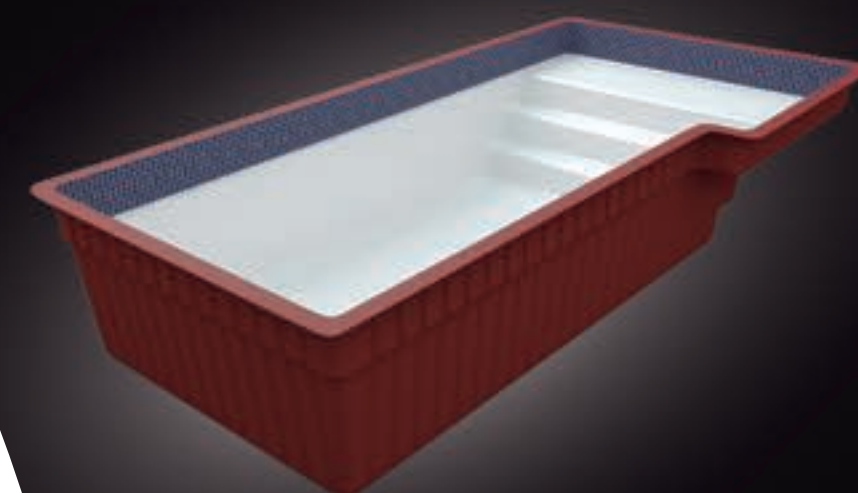

Linha Retrô

Modelos	Medidas Externas				Medidas Internas			Litros
	A	B	B1	C	C1	D	E	
LD-404	4,45	2,40	2,00	1,41	0,40	0,40	0,60	8.500
LD-504	5,70	2,70	2,30	1,41	0,40	0,40	0,80	11.500
LD-604	6,78	2,98	2,58	1,41	0,40	0,40	1,00	17.500
LD-704	7,67	3,25	2,85	1,41	0,40	0,40	1,20	23.500
LD-804	8,95	3,90	3,50	1,41	0,40	0,40	1,50	33.500